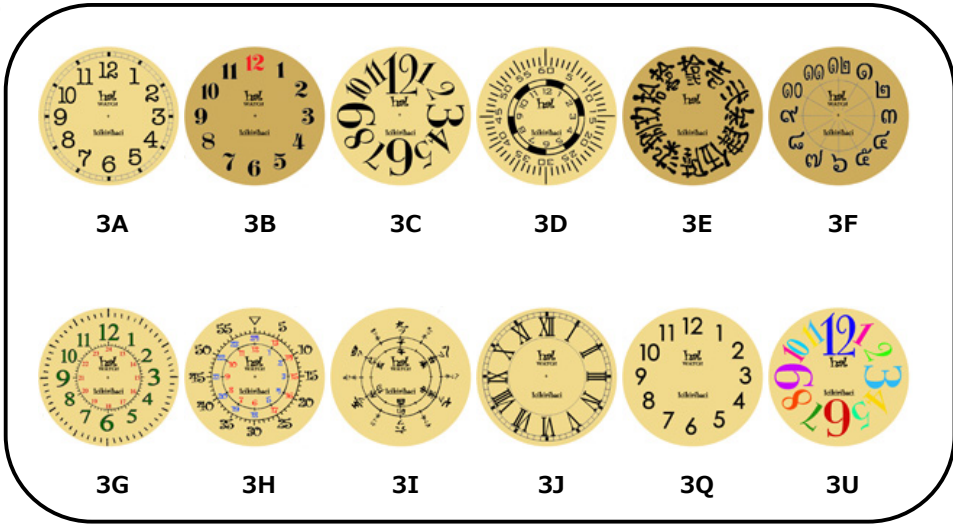

文字盤見本

1

2

3

4

お問い合わせ：

はる時計製作所 mail@halwatch.com